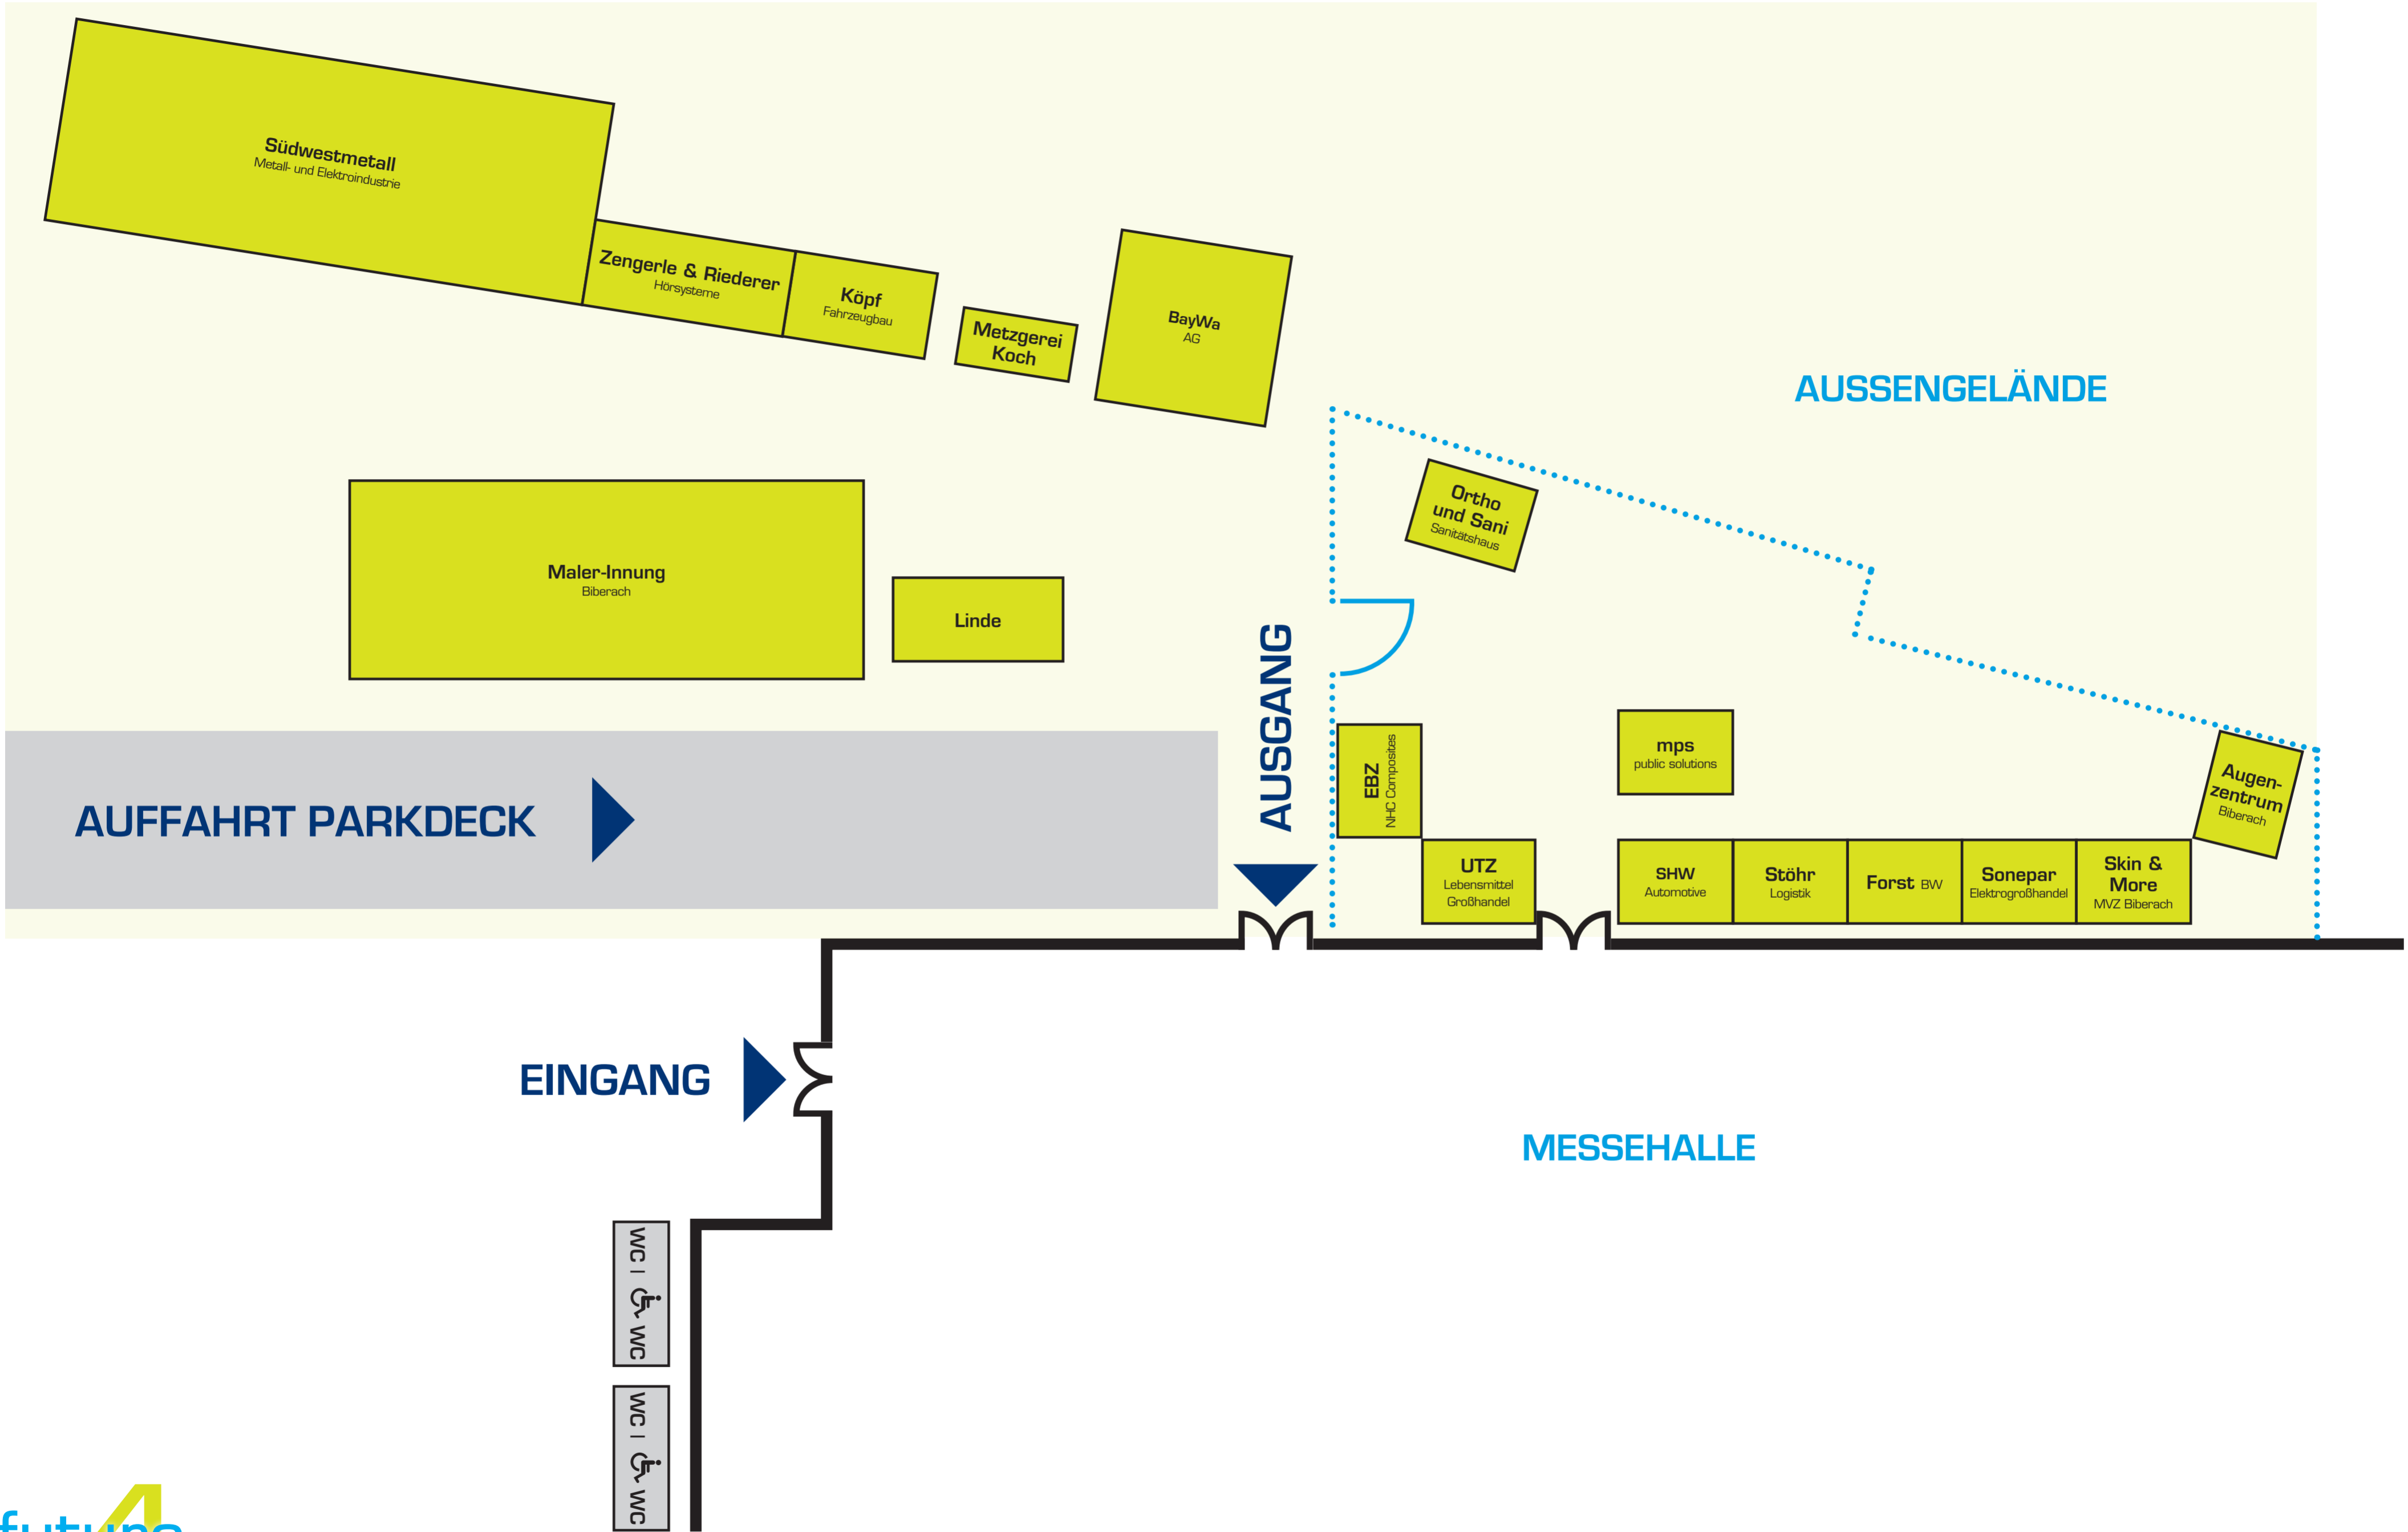

28. April 2023 | 9 - 17 Uhr | Kaufland Biberach

AUFFAHRT PARKDECK

AUSSENGELÄNDE

MESSEHALLE

EINGANG

AUSGANG

WC | ♿ WC

WC | ♿ WC

28. April 2023 | 9 - 17 Uhr | Kaufland Biberach