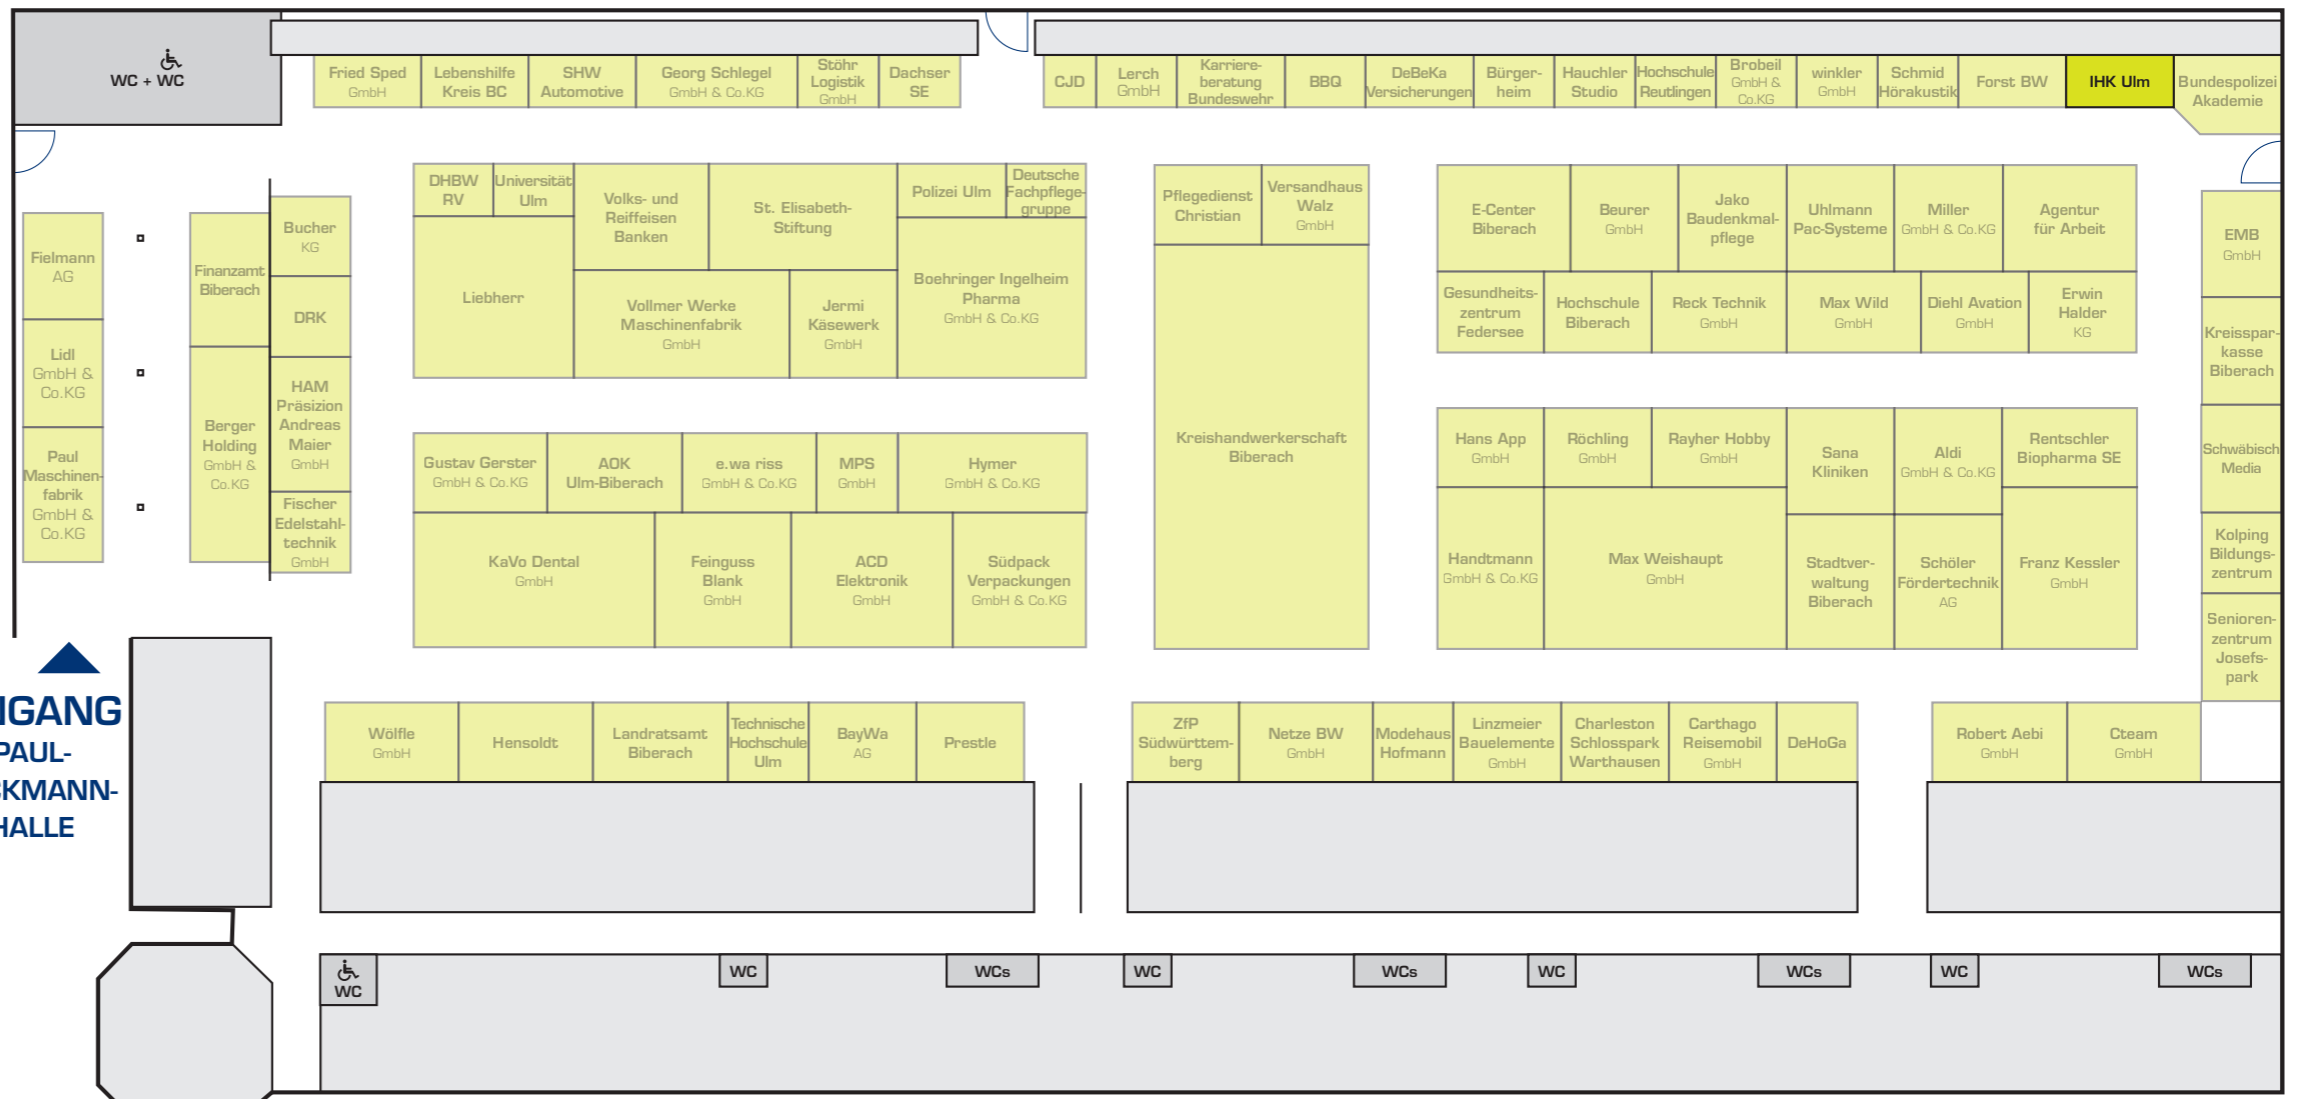

future4you 2020
Paul-Heckmann-Halle (BSZ)
und Aussengelände

EINGANG
PAUL-HECKMANN-HALLE

Bäcker

Zelt

Kässbohrer Nutzfahrzeuge GmbH

AUSSENGELÄNDE

Bestwood
Schneider
GmbH

Baubus