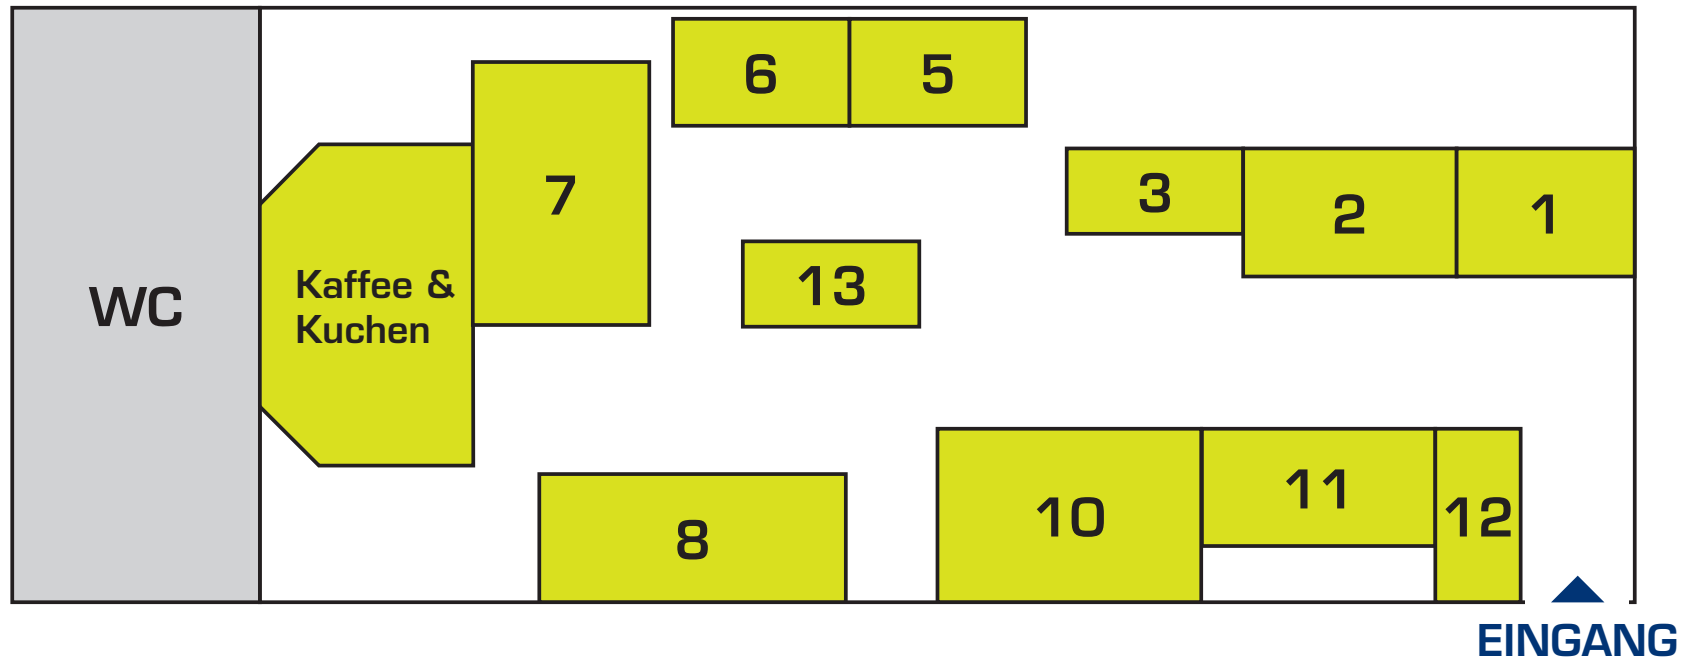

Stadt Biberach a. d. Riss  
 Stadtbierhalle

future4you 2017

Charleston Holding	<b>5</b>	Landratsamt Biberach	<b>8</b>	Stadtverwaltung Biberach	<b>10</b>	Universitätsklinik Ulm	<b>12</b>
Globus Baumarkt Laupheim	<b>2</b>	Marienberg e.V.	<b>1</b>	St. Elisabeth-Stiftung	<b>7</b>	Ulmkolleg	<b>6</b>
Kaufmann GmbH	<b>13</b>	Schmid Hörakustik	<b>3</b>	Teva Ratiopharm	<b>11</b>		