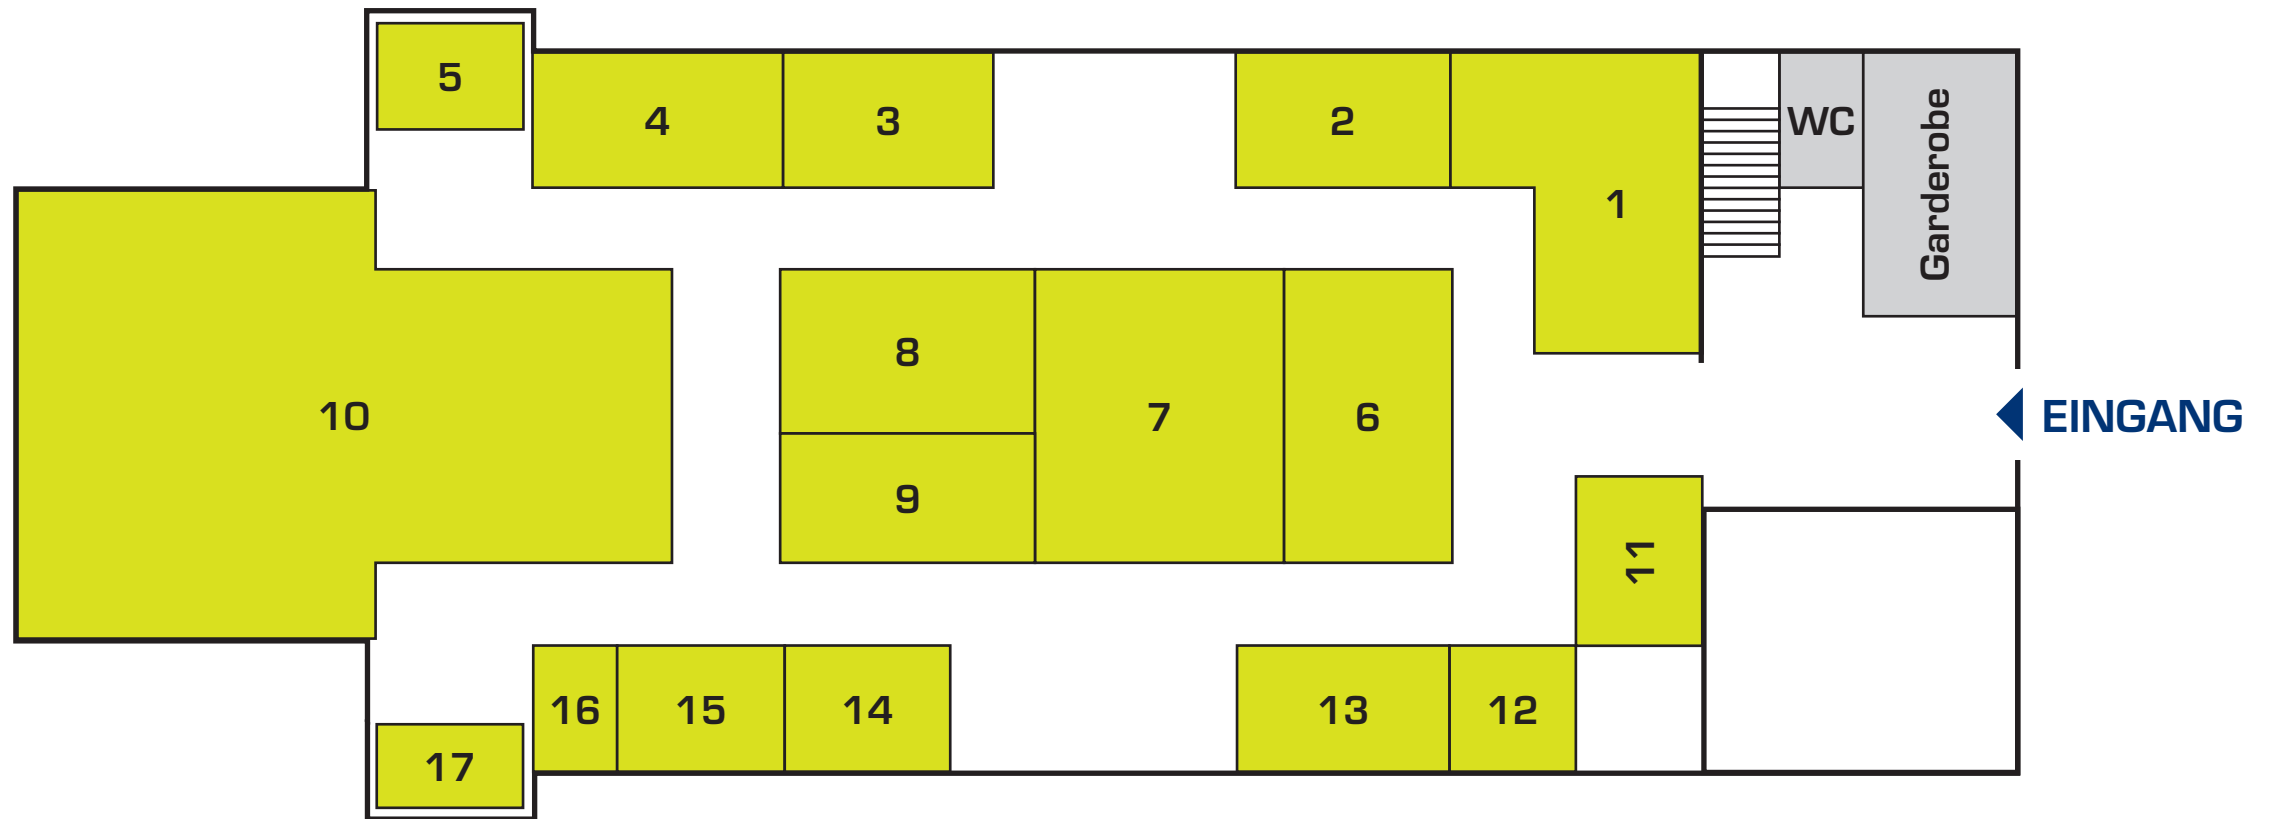

Stadt Biberach a. d. Riss  
Gigelberghalle EG

future4you 2017

Berger Holding GmbH & Co. KG	<b>12</b>	Deutschland GmbH Deutsches Rotes Kreuz e.V.	<b>16</b>	JaKo Baudenkmalpflege	<b>5</b>	Polizeipräsidium Ulm	<b>16</b>
Boehringer Ingelheim Pharma GmbH & Co.KG	<b>7</b>	Handtmann Service GmbH & Co.KG	<b>8</b>	Jermi Käsewerk GmbH	<b>9</b>	Prestle GmbH & Co.KG	<b>11</b>
Bürgerheim Biberach gGmbH	<b>4</b>	Hartmetallwerkzeugfabrik Andreas Maier GmbH	<b>6</b>	Handwerk	<b>10</b>	SHW Automotive GmbH	<b>13</b>
CGM Clinical	<b>15</b>	Hyermer GmbH & Co.KG	<b>14</b>	Linzmeier Bauelemente GmbH	<b>2</b>	Vollmer-Werke Maschinenfabrik GmbH	<b>1</b>